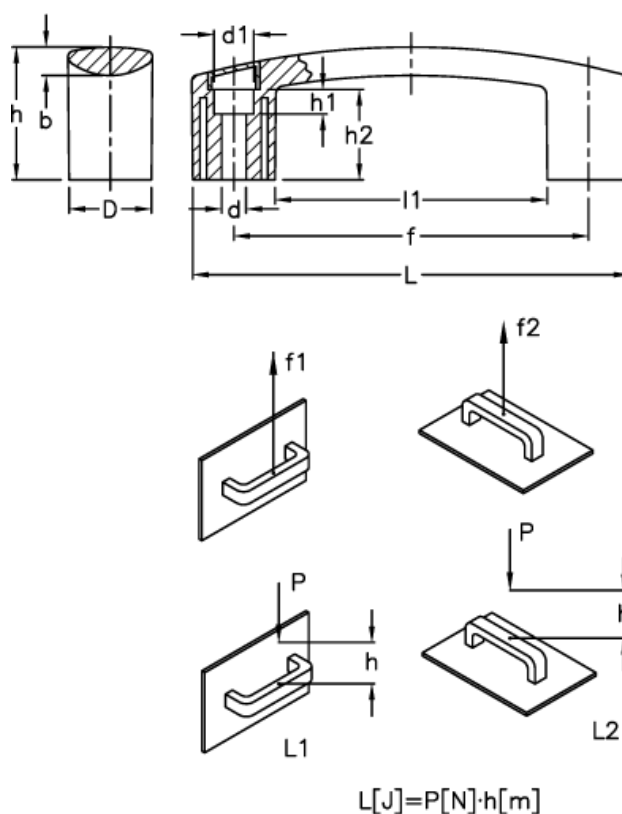

Varenummer: 23052603115  
 Beskrivelse: E+G Bøjlegreb  
 EBP.180-8-C5 Lyseblå

## Mål

b	= 9.5	h1	= 14.0
d	= 8.5	h2	= 32.0
D	= 28.0	L	= 178.0
d1	= 13.5	l1	= 122.0
f	= 150 +/-1	L1 (J)	= 12
F1 (N)	= 2700	L2 (J)	= 5
F2 (N)	= 1500		
h	= 45		